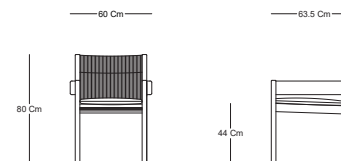

SERENA

SILLA CON BRAZO - ARMCHAIR

CA51601

CARACTERÍSTICAS / CHARACTERISTICS

W D H SH
Dimensiones / Dimensions 60 x 63.5 x 80 x 44 cm

DESCRIPCIÓN / DESCRIPTION

Silla con brazo Serena, estructura de bambú con tejido en cuerda poliéster.