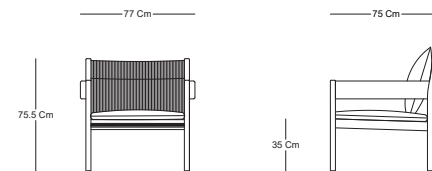

SERENA

SILLÓN - LOUNGE CHAIR

CL51601

CARACTERÍSTICAS / CHARACTERISTICS

W D H SH
Dimensiones / Dimensions 77 x 75 x 75.5 x 35 cm

DESCRIPCIÓN / DESCRIPTION

Sillón Serena, estructura de bambú y tejido en cuerda poliéster.