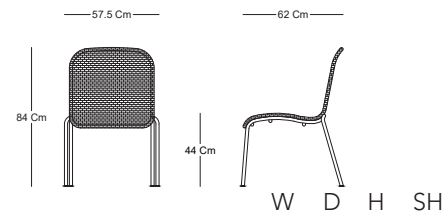

VALLARTA

SILLA - CHAIR.
CC50601

CARACTERÍSTICAS / CHARACTERISTICS

Dimensiones / Dimensions 57.5 x 62 x 84 x 44 cm

DESCRIPCIÓN / DESCRIPTION

Silla Vallarta, estructura de aluminio con recubrimiento electrostático y tejido en cuerda poliéster.

Chair Vallarta, aluminum structure with electrostatic coating and woven in polyester rope.

MATERIALES / MATERIALS

Color / Aluminum Color.

Cuerda poliéster / Polyester rope.