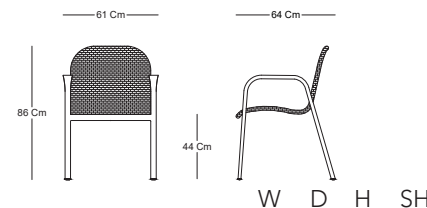

VALLARTA

SILLA DE COMEDOR - DINING CHAIR.

CA50602

CARACTERÍSTICAS / CHARACTERISTICS

Dimensiones / Dimensions 61 x 64 x 86 x 44 cm

DESCRIPCIÓN / DESCRIPTION

Silla de comedor Vallarta, estructura de aluminio con recubrimiento electrostático y tejido en cuerda poliéster.

Dining chair Vallarta, aluminum structure with electrostatic coating and woven in polyester rope.

MATERIALES / MATERIALS

Color / Aluminum Color.

Cuerda poliéster / Polyester rope.