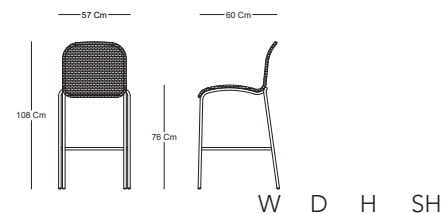

VALLARTA

TABURETE - BARSTOOL.

CB50604

CARACTERÍSTICAS / CHARACTERISTICS

Dimensiones / Dimensions 53 x 60 x 106 x 76 cm

DESCRIPCIÓN / DESCRIPTION

Taburete Vallarta, estructura de aluminio con recubrimiento electrostático y tejido en cuerda poliéster.

Barstool Vallarta, aluminum structure with electrostatic coating and woven in polyester rope.

MATERIALES / MATERIALS

Color / Aluminum Color.

Cuerda poliéster / Polyester rope.