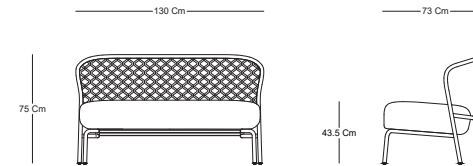

VALLEY

SOFÁ 2 PLAZAS - LOVE SEAT
SL51701

CARACTERÍSTICAS / CHARACTERISTICS

W D H SH
Dimensiones / Dimensions 130 x 73 x 75 x 43.5 Cm

DESCRIPCIÓN / DESCRIPTION

Sofá 2 plazas Valley, estructura de aluminio con recubrimiento electrostático y tejido en cuerda poliéster.

Love seat Valley, aluminum structure with electrostatic coating and woven in polyester rope.

MATERIALES / MATERIALS

Color / Aluminum Color.