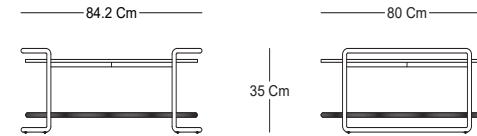

## CARACTERÍSTICAS / CHARACTERISTICS

W D H  
Dimensiones / Dimensions 84.2 x 80 x 35 Cm

## DESCRIPCIÓN / DESCRIPTION

Mesa central Valley, estructura de aluminio con recubrimiento electroestático, tejido en cuerda poliéster y cubierta de piedra sinterizada, mármol o bambú.

Central table Valley, aluminum structure with electrostatic coating, woven in polyester rope and sintered stone, marble or bamboo cover.