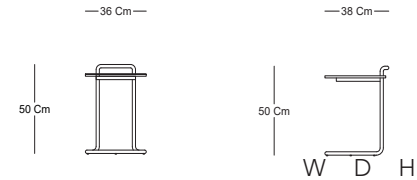

## CARACTERÍSTICAS / CHARACTERISTICS

Dimensiones / Dimensions 36 x 38 x 50 Cm

## DESCRIPCIÓN / DESCRIPTION

Mesa lateral Valley, estructura de aluminio con recubrimiento electrostático y cubierta de sintered stone, mármol o bambú.

Side table Valley, aluminum structure with electrostatic coating and sintered stone, marble or bamboo cover.