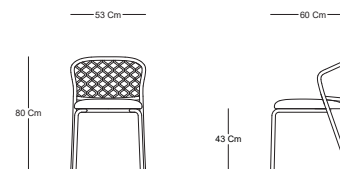

VALLEY

SILLA - CHAIR
CA51701

CARACTERÍSTICAS / CHARACTERISTICS

W D H SH
Dimensiones / Dimensions 53 x 60 x 80 x 43 Cm

DESCRIPCIÓN / DESCRIPTION

Silla Valley, estructura de aluminio con recubrimiento electrostático y tejido en cuerda poliéster.

Chair Valley, aluminum structure with electrostatic coating and woven in polyester rope.

MATERIALES / MATERIALS

Color / Aluminum Color.