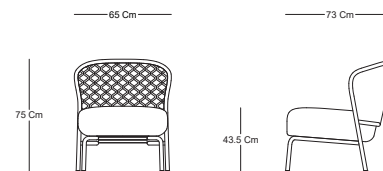

VALLEY

SILLÓN - LOUNGE CHAIR
CL51701

CARACTERÍSTICAS / CHARACTERISTICS

W D H SH
Dimensiones / Dimensions 65 x 73 x 43.5 x 75 Cm

DESCRIPCIÓN / DESCRIPTION

Sillón Valley, estructura de aluminio con recubrimiento electroestático y tejido en cuerda poliéster.

Lounge chair Valley, aluminum structure with electrostatic coating and woven in polyester rope.

MATERIALES / MATERIALS

Color / Aluminum Color.