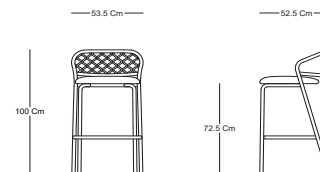

VALLEY

TABURETE - BARSTOOL

CB51701

CARACTERÍSTICAS / CHARACTERISTICS

W D H SH
Dimensiones / Dimensions 53.5 x 52.5 x 100 x 72.5 Cm

DESCRIPCIÓN / DESCRIPTION

Taburete Valley, estructura de aluminio con recubrimiento electrostático y tejido en cuerda poliéster.

Barstool Valley, aluminum structure with electrostatic coating and woven in polyester rope.

MATERIALES / MATERIALS

Color / Aluminum Color.