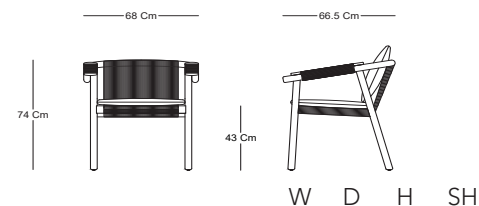

VEGA

SILLA CON BRAZO - ARMCHAIR

CA61701

CARACTERÍSTICAS / CHARACTERISTICS

Dimensiones / Dimensions 68 x 66.5 x 74 X 43 cm

DESCRIPCIÓN / DESCRIPTION

Silla con brazo Vega, estructura de madera de interior y tejido en fibra natural.