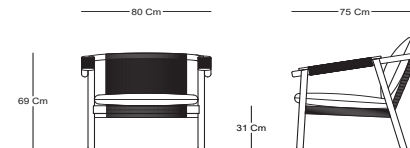

VEGA

SILLÓN - LOUNGE CHAIR
CL61701

CARACTERÍSTICAS / CHARACTERISTICS

W D H SH

Dimensiones / Dimensions 80 x 75 x 69 x 31 cm

DESCRIPCIÓN / DESCRIPTION

Sillón Vega, estructura de madera de interior y tejido en fibra natural.