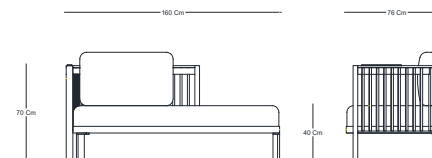

# VERTICAL

CHAISE LOUNGE DERECHO - RIGHT CHAISE LOUNGE  
SH61602

## CARACTERÍSTICAS / CHARACTERISTICS

W D H SH  
Dimensiones / Dimensions 160 x 76 x 70 x 40 cm

## DESCRIPCIÓN / DESCRIPTION

Chaise lounge derecho Vertical, estructura en madera de interior con detalles en acero.

Right chaise lounge Vertical, indoor wood structure with steel details.