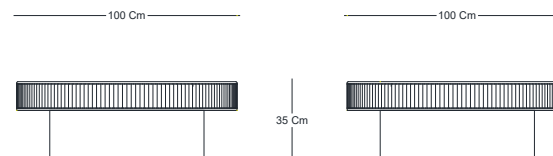

VERTICAL

MESA CENTRAL - CENTRAL TABLE.

TC61601

CARACTERÍSTICAS / CHARACTERISTICS

W D H

Dimensiones / Dimensions 100 x 100 x 35 cm

DESCRIPCIÓN / DESCRIPTION

Mesa central Vertical estructura en concreto con cubierta en madera de interior y detalles en acero.

Central table Vertical, concrete structure with cover top in indoor wood and steel details.

MATERIALES / MATERIALS

Steel/Acero.

- CS2027
Rose gold
- CS2030
Bronce
- CS2033
Chocolate
- CS2036
Laton
- CS2115
Plata