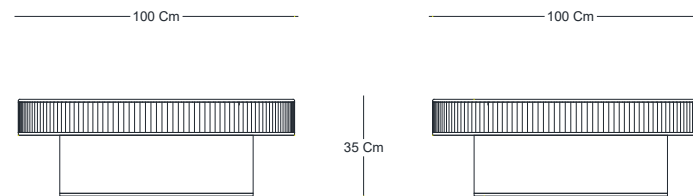

VERTICAL

MESA CENTRAL - CENTRAL TABLE.

TC61602

CARACTERÍSTICAS / CHARACTERISTICS

W D H

Dimensiones / Dimensions 70 x 70 x 45 cm

DESCRIPCIÓN / DESCRIPTION

Mesa central Vertical, estructura en concreto con cubierta en madera de interior y detalle en acero.

Central table Vertical, concrete structure with cover top in indoor wood and steel details.

MATERIALES / MATERIALS

Steel/Acero.

- CS2027
Rose gold
- CS2030
Bronce
- CS2033
Chocolate
- CS2036
Laton
- CS2115
Plata