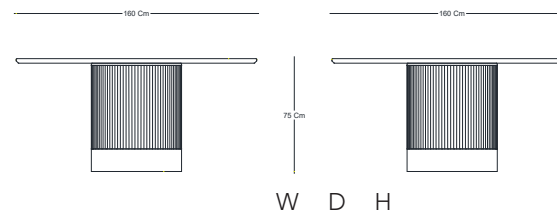

# VERTICAL

MESA COMEDOR - DINING TABLE.

TD61602

## CARACTERÍSTICAS / CHARACTERISTICS

Dimensiones / Dimensions 80 x 80 x 30 cm

## DESCRIPCIÓN / DESCRIPTION

Mesa comedor Vertical estructura en concreto con cubierta en madera de interior y detalle en acero.

Dinning table Vertical, concrete structure with cover top in indoor wood and steel details.