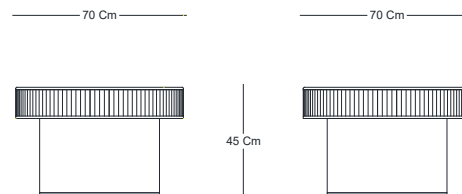

VERTICAL

MESA LATERAL - SIDE TABLE.

TS61602

CARACTERÍSTICAS / CHARACTERISTICS

W D H

Dimensiones / Dimensions 70 x 70 x 45 cm

DESCRIPCIÓN / DESCRIPTION

Mesa lateral Vertical, estructura en concreto con cubierta en madera de interior y detalles en acero.

Side table Vertical, concrete structure with cover top in indoor wood and steel details.

MATERIALES / MATERIALS

Steel/Acero.

- CS2027
Rose gold
- CS2030
Bronce
- CS2033
Chocolate
- CS2036
Laton
- CS2115
Plata