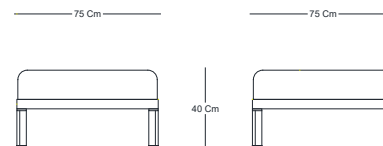

VERTICAL

REPOSAPIES - OTTOMAN.

MN61601

CARACTERÍSTICAS / CHARACTERISTICS

W D H

Dimensiones / Dimensions 75 x 75 x 40 cm

DESCRIPCIÓN / DESCRIPTION

Reposapies Vertical, estructura de acero con cojín.