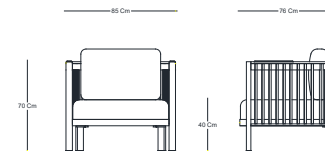

## CARACTERÍSTICAS / CHARACTERISTICS

W D H SH

Dimensiones / Dimensions 85 x 76 x 70 x 40cm

## DESCRIPCIÓN / DESCRIPTION

Sillón Vertical, estructura en madera de interior con detalles en acero.

Lounge chair Vertical, indoor wood structure with steel details.