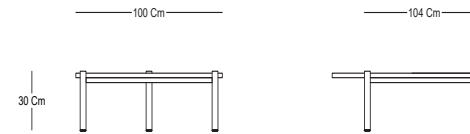

VOLTA

MESA CENTRAL - CENTRAL TABLE
TC51901

CARACTERÍSTICAS / CHARACTERISTICS

W D H
Dimensiones / Dimensions 100 x 104 x 30 Cm

DESCRIPCIÓN / DESCRIPTION

Mesa central Volta, estructura de aluminio con recubrimiento electrostático y cubierta en piedra sinterizada.

Central table Volta, aluminum structure with electrostatic coating and sintered stone cover.

MATERIALES / MATERIALS

Color / Aluminum Color.

Piedra sinterizada - Sintered stone.