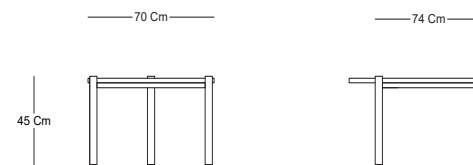

## CARACTERÍSTICAS / CHARACTERISTICS

W D H  
Dimensiones / Dimensions 70 x 74 x 45 Cm

## DESCRIPCIÓN / DESCRIPTION

Mesa central Volta, estructura de aluminio con recubrimiento electrostático y cubierta de piedra sinterizada.

Central table Volta, aluminum structure with electrostatic coating and sintered stone cover.