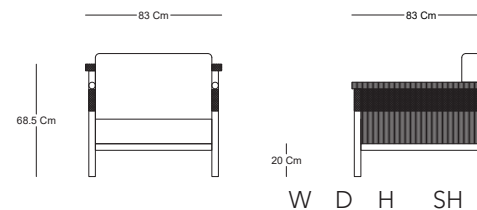

VOLTA

SILLÓN - LOUNGE CHAIR

CL51901

CARACTERÍSTICAS / CHARACTERISTICS

Dimensiones / Dimensions 83 x 83 x 68.5 x 20 Cm

DESCRIPCIÓN / DESCRIPTION

Sillón Volta, estructura de aluminio con recubrimiento electroestático y tejido en cuerda poliéster.