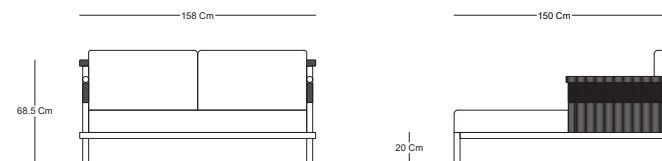

VOLTA

SOFÁ PROFUNDO - CHAISE LOUNGE

SH51901

CARACTERÍSTICAS / CHARACTERISTICS

Dimensiones / Dimensions 158 x 150 x 68.5 x 20 Cm

DESCRIPCIÓN / DESCRIPTION

Sofá profundo Volta, estructura de aluminio con recubrimiento electrostático, y tejido en cuerda poliéster