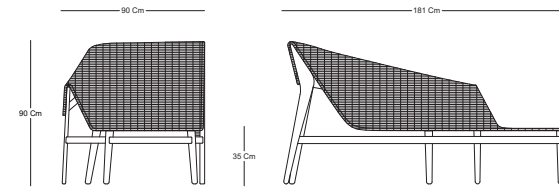

XUÉ

CHAISE LOUNGE IZQUIERDO - LEFT CHAISE LOUNGE.
SH60801

CARACTERÍSTICAS / CHARACTERISTICS

W D H SH

Dimensiones / Dimensions 181 x 90 x 90 x 35 cm

DESCRIPCIÓN / DESCRIPTION

Chaise lounge izquierdo Xué, estructura de madera de interior y acero con tejido en fibra natural.

Left chaise lounge Xué, indoor wood structure and steel with woven in natural fiber.

MATERIALES / MATERIALS

Madera de interior/Indoor wood.

MA01
White.

MN03
Natural.

MN01
Decapé.

MN05
Miel.

MN06
Washed.