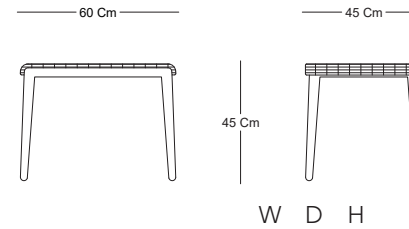

XUÉ

MESA CENTRAL - CENTRAL TABLE.
TC60801

CARACTERÍSTICAS / CHARACTERISTICS

Dimensiones / Dimensions 60 x 45 x 45 cm

DESCRIPCIÓN / DESCRIPTION

Mesa central Xué, estructura de madera de interior y acero, tejido en fibra natural y cubierta en cristal templado.

Central table Xué, indoor wood structure and steel, woven in natural fiber and tempered glass cover top.

MATERIALES / MATERIALS

Madera de interior/Indoor wood.

MA01
White.

MN03
Natural.

MN01
Decapé.

MN05
Miel.