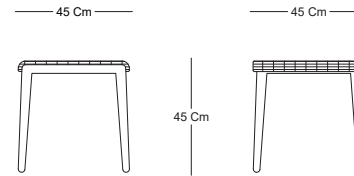

XUÉ

MESA COMEDOR - DINING TABLE.
TD60801

CARACTERÍSTICAS / CHARACTERISTICS

W D H

Dimensiones / Dimensions 100 x 100 x 75 cm

DESCRIPCIÓN / DESCRIPTION

Mesa de comedor Xué, estructura de madera de interior y acero, tejido en fibra natural y cubierta en cristal templado.