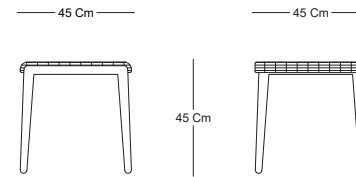

XUÉ

MESA LATERAL - SIDE TABLE.
TS60801

CARACTERÍSTICAS / CHARACTERISTICS

W D H

Dimensiones / Dimensions 45 x 45 x 45cm

DESCRIPCIÓN / DESCRIPTION

Mesa lateral Xué, estructura de madera de interior y acero, tejido en fibra natural y cubierta en cristal templado.

Side table Xué, indoor wood structure and steel, woven in natural fiber and tempered glass cover top.

MATERIALES / MATERIALS

Madera de interior/Indoor wood.

MA01
White.

MN03
Natural.

MN01
Decapé.

MN05
Miel.