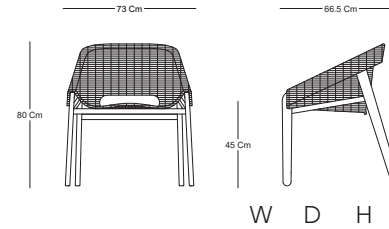

XUÉ

SILLA CON BRAZO - ARMCHAIR
CA60801

CARACTERÍSTICAS / CHARACTERISTICS

Dimensiones / Dimensions 73 x 66.5 x 80 x 45 cm

DESCRIPCIÓN / DESCRIPTION

Silla con brazo Xué, estructura de madera de interior y acero con tejido en fibra natural.