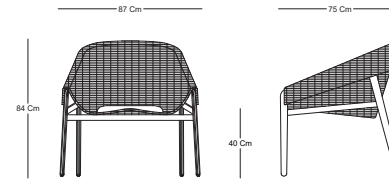

XUÉ

SILLÓN - LOUNGE CHAIR.
CL60801

CARACTERÍSTICAS / CHARACTERISTICS

W D H SH

Dimensiones / Dimensions 87 x 75 x 84 x 40 cm

DESCRIPCIÓN / DESCRIPTION

Sillón Xué, estructura de madera de interior y acero con tejido en fibra natural.