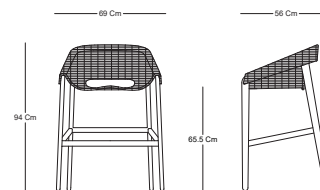

XUÉ

TABURETE - BARSTOOL.

CB60801

CARACTERÍSTICAS / CHARACTERISTICS

W D H SH

Dimensiones / Dimensions 69 x 56 x 94 x 65.5 cm

DESCRIPCIÓN / DESCRIPTION

Taburete Xué, estructura de madera de interior y acero con tejido en fibra natural.

Barstool Xué, indoor wood structure and steel with woven in natural fiber.

MATERIALES / MATERIALS

Madera de interior/Indoor wood.

MA01
White.

MN03
Natural.

MN01
Decapé.

MN05
Miel.

MN06
Washed.