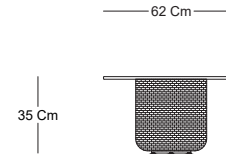

# YALA

MESA CENTRAL - CENTRAL TABLE  
TC52301

## CARACTERÍSTICAS / CHARACTERISTICS

W D H

Dimensiones / Dimensions 62 x 62 x 35 cm

## DESCRIPCIÓN / DESCRIPTION

Mesa central Yala, estructura de aluminio con recubrimiento electroestático, tejido en cuerda poliéster y cubierta de bambú o mármol.

Central table Yala, aluminum structure with electrostatic coating and woven in polyester rope and bamboo or marble cover.