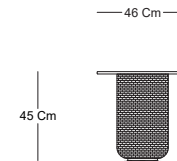

YALA

MESA LATERAL - SIDE TABLE
TS52301

CARACTERÍSTICAS / CHARACTERISTICS

W D H

Dimensiones / Dimensions 46 x 46 x 45 cm

DESCRIPCIÓN / DESCRIPTION

Mesa central Yala, estructura de aluminio con recubrimiento electroestático, tejido en cuerda poliéster y cubierta de bambú o mármol

Central table Yala, aluminum structure with electrostatic coating, polyester rope and bamboo or marble cover.

MATERIALES / MATERIALS

Color / Aluminum Color.

- CM002 White Matte.
- CM003 Sand Matte.
- CM108 Grafito Matte.
- CS103 Olive.
- CM111 Coral.
- CM109 Caldera.
- CM107 Menta.