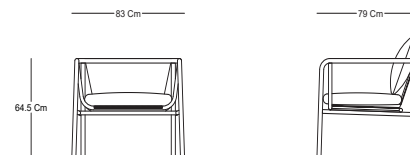

## CARACTERÍSTICAS / CHARACTERISTICS

W D H

Dimensiones / Dimensions 83 x 79 x 64.5 cm

## DESCRIPCIÓN / DESCRIPTION

Sillón Yuca, estructura de aluminio con recubrimiento electroestático y tejido en cuerda poliéster.

Chaise Lounge Yuca, aluminum structure with electrostatic coating and woven polyester rope.