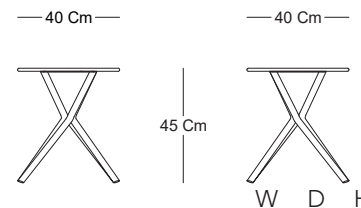

ZIPOLITE

MESA LATERAL - SIDE TABLE.

TS50602

CARACTERÍSTICAS / CHARACTERISTICS

Dimensiones / Dimensions 40 x 40 x 45 cm

DESCRIPCIÓN / DESCRIPTION

Mesa lateral Zipolite, estructura de aluminio con recubrimiento electrostático.
Cubierta: Mármol - Bambú.

Side table Zipolite, aluminum structure with electrostatic coating.
Cover: Marble - Bamboo.

MATERIALES / MATERIALS

Color / Aluminum Color.

Mármol / Marble

Bambú / Bamboo