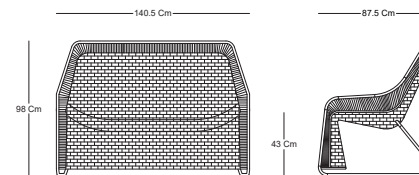

# MAKU

SOFÁ DOS PLAZAS - LOVESEAT.

SL50801

## CARACTERÍSTICAS / CHARACTERISTICS

W D H SH

Dimensiones / Dimensions 140.5 x 87.5 x 98 x 43 cm

## DESCRIPCIÓN / DESCRIPTION

Sofá dos plazas Maku, estructura de aluminio con recubrimiento electrostático, tejido en cuerda poliéster y fibra sintética redonda.

Loveseat Maku, aluminum structure with electrostatic coating, woven in polyester rope and round synthetic fiber.