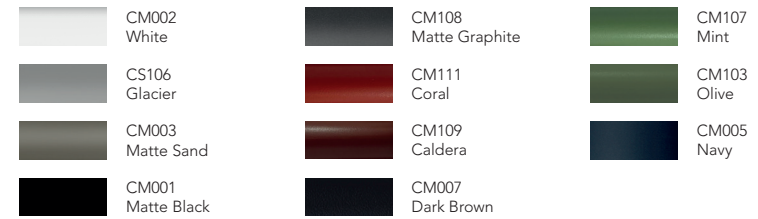

Materiales / Materials

Color / Aluminum Color.