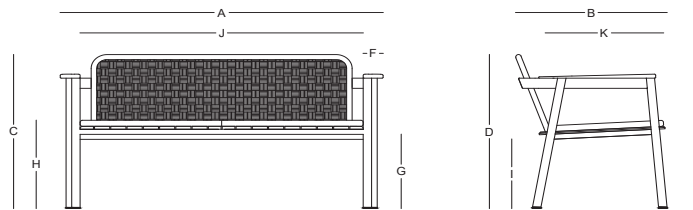

CABO

by Jorge Diego Etienne

CABO / Jorge Diego Etienne

Sillón club - Lounge armchair

CL50601

Dimensiones / Dimensions

Measures	A	B	C	D	E	F	G	H	I	J	K
cm	82	68.5	77	77	67	9	39.5	46	41	51.5	64
	Overall Width	Overall Depth	Overall Height with cushions	Overall Frame Height	Arm Height	Arm Width	Foot Height	Seat Height with cushions	Frame seat Height	Inside seat Width	Inside seat Depth

Características / Characteristics

El Sillón club Cabo tiene una estructura de aluminio con recubrimiento electrostático y detalles en bambú, que aportan calidez y estilo natural. Su respaldo en cuerda poliéster brinda comodidad y un diseño moderno, ideal para exteriores.

Materiales / Materials

Color / Aluminum Color.

Cuerda Poliéster / Polyester Rope.

Madera de bambú / Bamboo wood.

CABO / Jorge Diego Etienne

Sofá dos plazas - Love Seat

SL50601

Dimensiones / Dimensions

Measures	A	B	C	D	E	F	G	H	I	J	K
cm	146	68.5	77	77	67	9	39.5	46	41	51.5	64
	Overall Width	Overall Depth	Overall Height with cushions	Overall Frame Height	Arm Height	Arm Width	Foot Height	Seat Height with cushions	Frame seat Height	Inside seat Width	Inside seat Depth