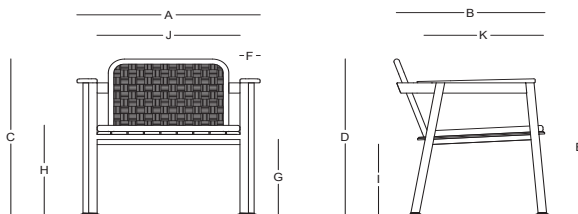

CABO

by Jorge Diego Etienne

CABO / Jorge Diego Etienne

Sillón club - Lounge armchair

CL50601

Dimensiones / Dimensions

Measures	A	B	C	D	E	F	G	H	I	J	K
cm	82	68.5	77	77	67	9	39.5	46	41	51.5	64
	Overall Width	Overall Depth	Overall Height with cushions	Overall Frame Height	Arm Height	Arm Width	Foot Height	Seat Height with cushions	Frame seat Height	Inside seat Width	Inside seat Depth

Características / Characteristics

El Sillón club Cabo tiene una estructura de aluminio con recubrimiento electrostático y detalles en bambú, que aportan calidez y estilo natural. Su respaldo en cuerda poliéster brinda comodidad y un diseño moderno, ideal para exteriores.