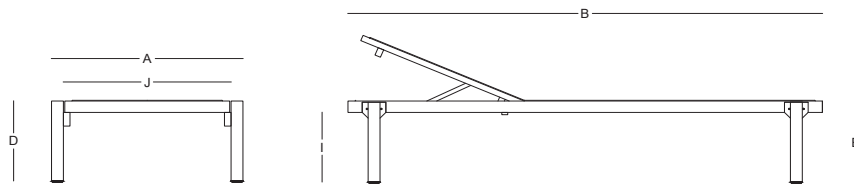

COSTAS

by Outlier

COSTAS / outlier

Tumbona - Individual lounger

CM003
Matte Sand

LI50201

Dimensiones / Dimensions

| Measures | A | B | C | D | E | F | G | H | I | J | K |
|----------|---------------|---------------|------------------------------|----------------------|------------|-----------|-------------|---------------------------|-------------------|-------------------|-------------------|
| cm | 80 | 200 | - | 35 | 35.5 | - | - | - | 30 | 70 | - |
| | Overall Width | Overall Depth | Overall Height with cushions | Overall Frame Height | Arm Height | Arm Width | Foot Height | Seat Height with cushions | Frame seat Height | Inside seat Width | Inside seat Depth |

Características / Characteristics

La tumbona Costas tiene una estructura de aluminio con recubrimiento electrostático y está tejida en tela PVC acolchada, brindando resistencia y comodidad. Ideal para espacios exteriores, combina durabilidad con un diseño funcional.