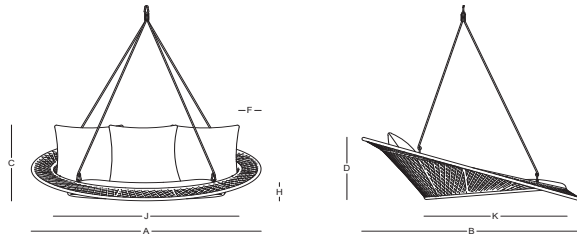

Dimensiones / Dimensions