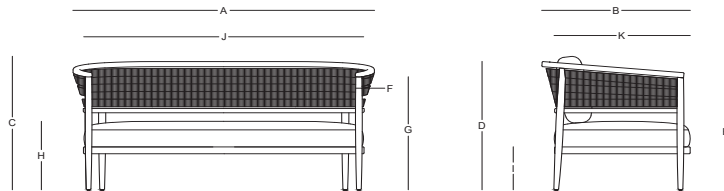

Madera de interior / Indoor wood.

Fibra Natural / Natural fiber.

NUSA / About Design

Sofá dos plazas - Love seat

SL61501

Dimensiones / Dimensions

Measures	A	B	C	D	E	F	G	H	I	J	K
cm	160	79	76	75	68.5	-	66	40	25	148.5	72
	Overall Width	Overall Depth	Overall Height with cushions	Overall Frame Height	Arm Height	Arm Width	Foot Height	Seat Height with cushions	Frame seat Height	Inside seat Width	Inside seat Depth

Características / Characteristics

El sofá dos plazas Nusa cuenta con una estructura de madera maciza para interiores y un respaldo de fibra natural tejida a mano. Su diseño combina elegancia y artesanía, aportando calidez y estilo a cualquier espacio interior.