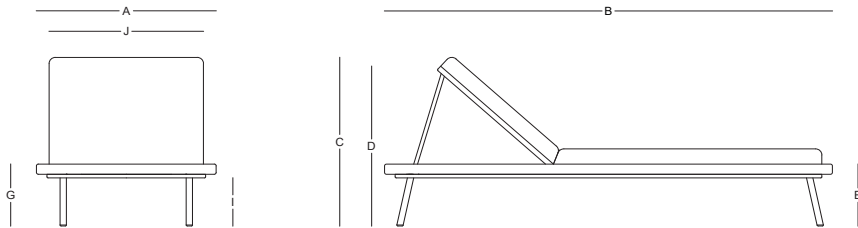

PARANT

by Johanna Jacobson Backman

PARANT / Johanna Jacobson Backman

Tumbona - Individual Lounger

CM003
Matte Sand

LI50902

Dimensiones / Dimensions

Measures	A	B	C	D	E	F	G	H	I	J	K
cm	85	212	83	78	30	-	30	-	23	73	-
	Overall Width	Overall Depth	Overall Height with cushions	Overall Frame Height	Arm Height	Arm Width	Foot Height	Seat Height with cushions	Frame seat Height	Inside seat Width	Inside seat Depth

Características / Characteristics

La tumbona Parant tiene una estructura de aluminio con recubrimiento electrostático, que garantiza resistencia y durabilidad. Incluye un cojín en textil para exterior, ofreciendo confort y adaptabilidad a espacios al aire libre con un diseño moderno y funcional.