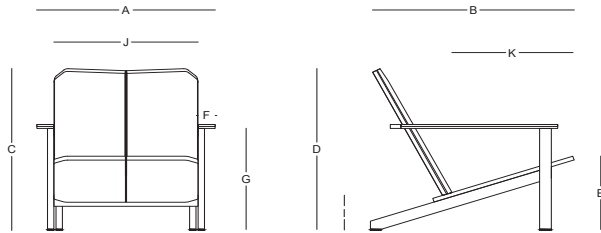

PARATY

by Outlier

PARATY / Outlier

Butaca - Lounge armchair

CL52701

Dimensiones / Dimensions

Measures	A	B	C	D	E	F	G	H	I	J	K
cm	84	96	-	82	38	8	51.5	-	18	67.5	60
	Overall Width	Overall Depth	Overall Height with cushions	Overall Frame Height	Arm Height	Arm Width	Foot Height	Seat Height with cushions	Frame seat Height	Inside seat Width	Inside seat Depth

Características / Characteristics

La butaca Paraty tiene una estructura de aluminio con recubrimiento electrostático, que garantiza resistencia y durabilidad. Sus detalles en bambú aportan calidez y un toque natural, creando una pieza elegante y versátil, ideal para exteriores.

Materiales / Materials

Color / Aluminum Color.

Madera de bambú / Bamboo wood.

PARATY / Outlier

Mesa lateral - Side table

TS52701

Dimensiones / Dimensions

Measures	A	B	C	D	E	F	G	H	I	J	K
cm	60	60.5	-	37.5	-	-	40	-	-	-	-
	Overall Width	Overall Depth	Overall Height with cushions	Overall Frame Height	Arm Height	Arm Width	Foot Height	Seat Height with cushions	Frame seat Height	Inside seat Width	Inside seat Depth