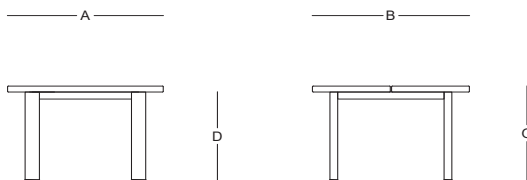

Materiales / Materials

Color / Aluminum Color.

Madera de bambú / Bamboo wood.

PARATY / Outlier

Mesa lateral - Side table

TS52701

Dimensiones / Dimensions

Measures	A	B	C	D	E	F	G	H	I	J	K
cm	60	60.5	-	37.5	-	-	40	-	-	-	-
	Overall Width	Overall Depth	Overall Height with cushions	Overall Frame Height	Arm Height	Arm Width	Foot Height	Seat Height with cushions	Frame seat Height	Inside seat Width	Inside seat Depth

Características / Characteristics

La mesa lateral Paraty tiene una estructura de aluminio con recubrimiento electrostático, que garantiza resistencia y durabilidad. Sus detalles en bambú aportan calidez y un toque natural, creando una pieza elegante y versátil, ideal para exteriores.