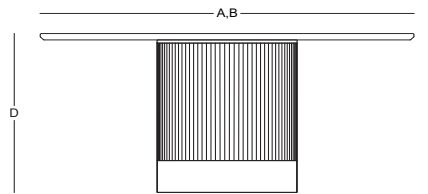

Dimensiones / Dimensions