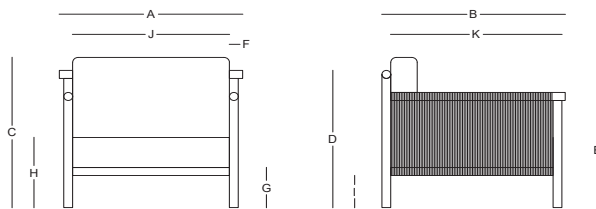

Materiales / Materials

Color / Aluminum Color.

Cuerda Poliéster / Polyester Rope.

VOLTA / Outlier

Butaca - Lounge Armchair

CL51901

Dimensiones / Dimensions

Measures	A	B	C	D	E	F	G	H	I	J	K
cm	83	83	75	68.5	57.5	40	20	35	16	71	75.5
	Overall Width	Overall Depth	Overall Height with cushions	Overall Frame Height	Arm Height	Arm Width	Foot Height	Seat Height with cushions	Frame seat Height	Inside seat Width	Inside seat Depth

Características / Characteristics

La butaca Volta tiene una estructura de aluminio con recubrimiento electrostático, lo que asegura durabilidad y resistencia a la corrosión. Su asiento y respaldo en cuerda poliéster brindan comodidad y un diseño moderno, siendo perfecta para exteriores.

Materiales / Materials

Color / Aluminum Color.

Cuerda Poliéster / Polyester Rope.

VOLTA / Outlier

Sofá dos plazas - Love Seat

SL51901

Dimensiones / Dimensions

Measures	A	B	C	D	E	F	G	H	I	J	K
cm	180	83	75	68.5	57.5	40	20	35	16	168	79
	Overall Width	Overall Depth	Overall Height with cushions	Overall Frame Height	Arm Height	Arm Width	Foot Height	Seat Height with cushions	Frame seat Height	Inside seat Width	Inside seat Depth