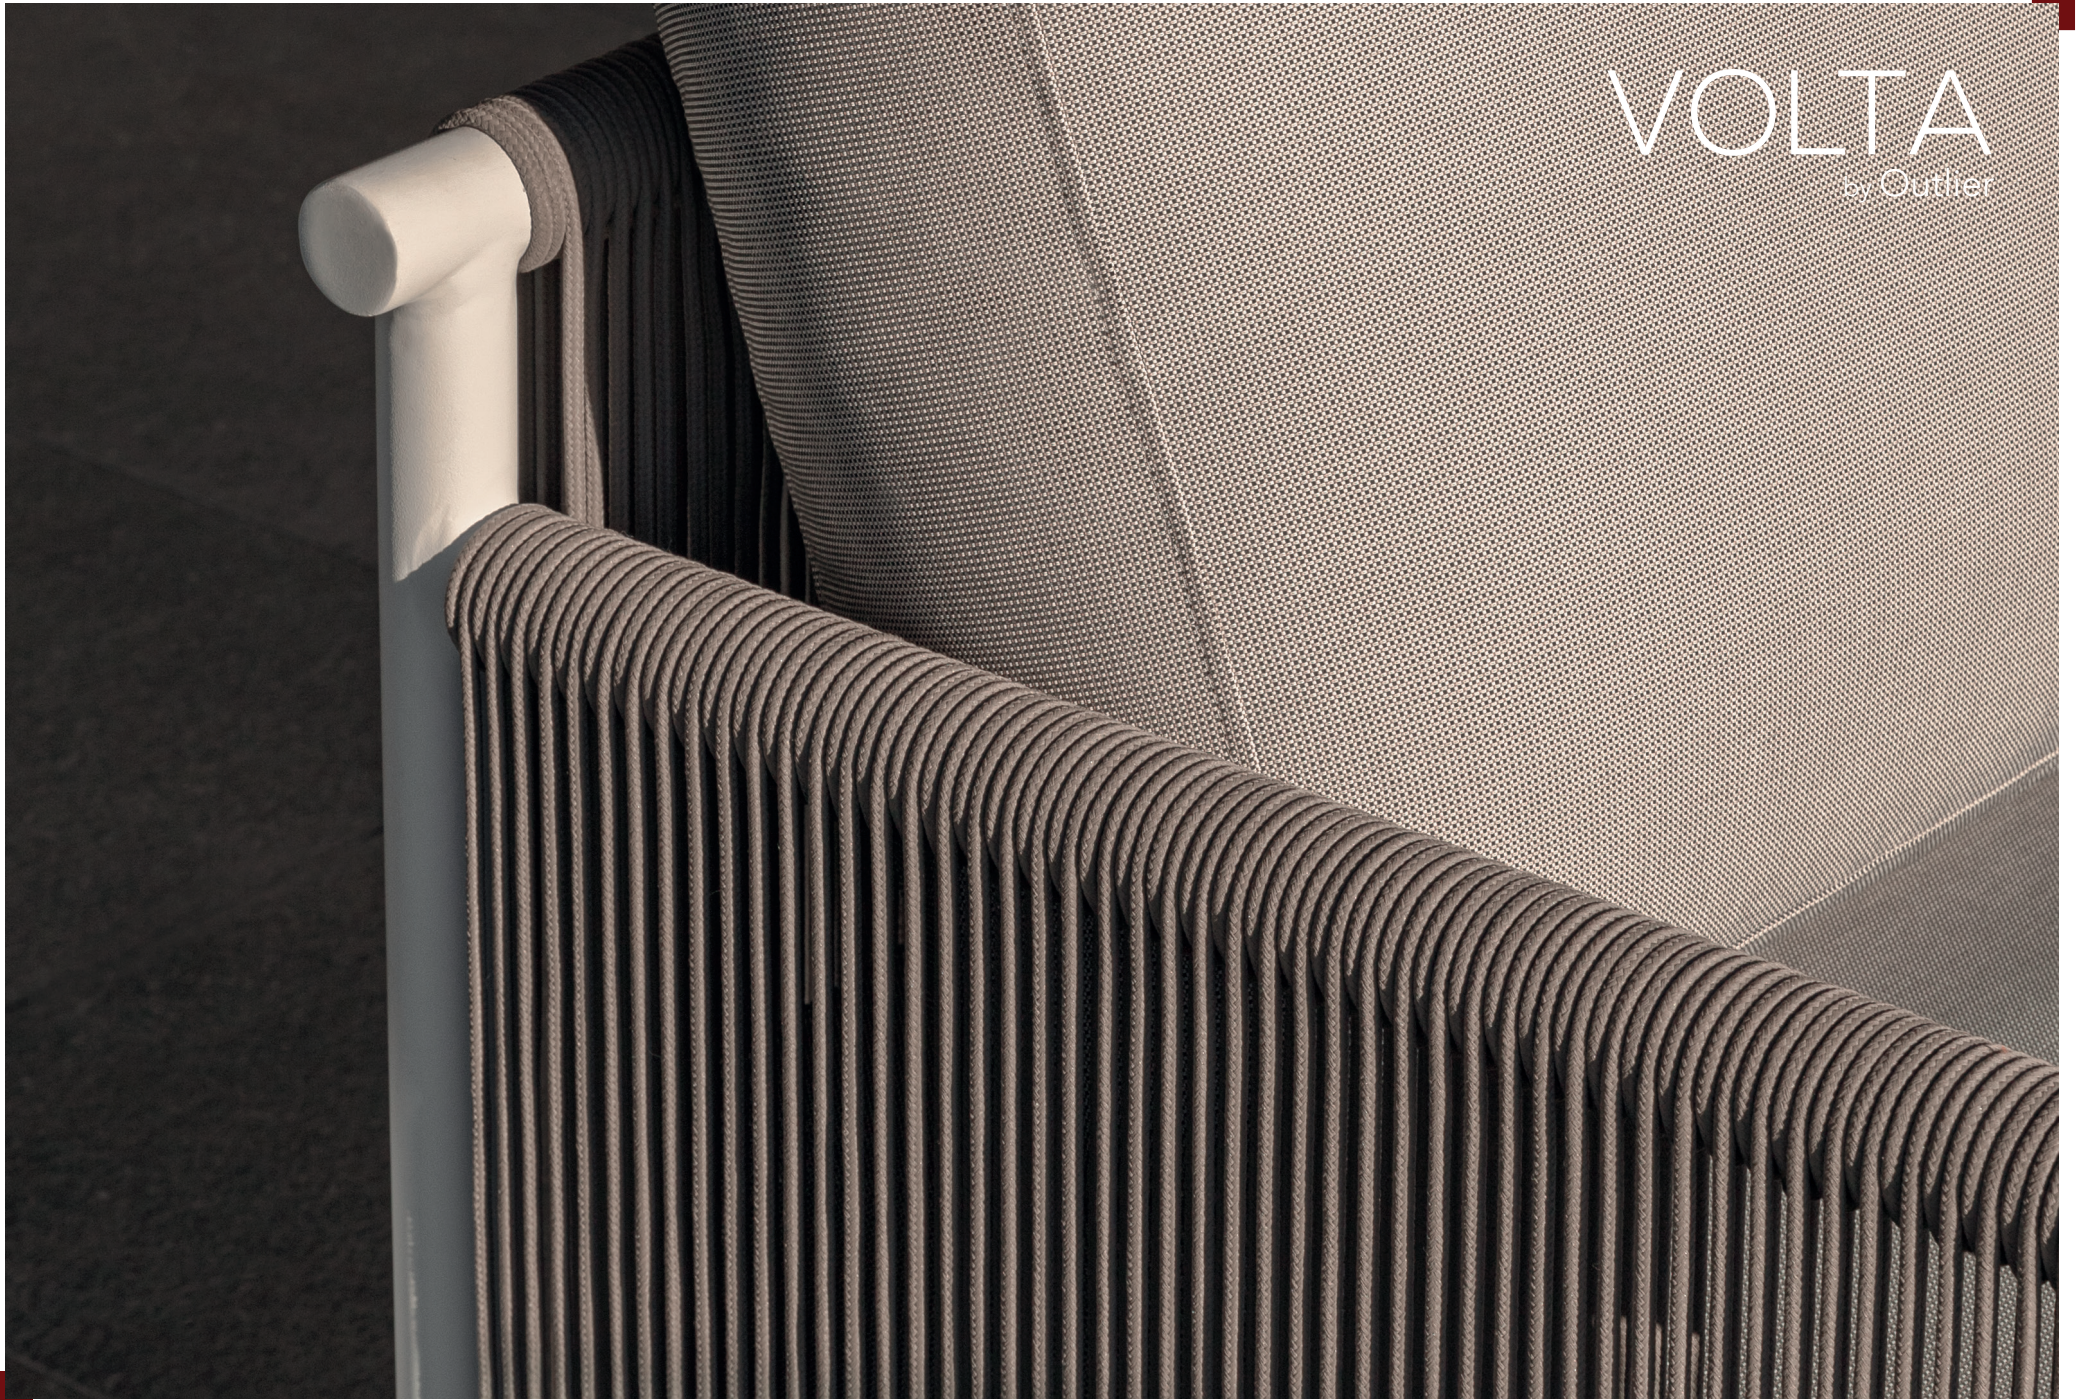

VOLTA
by Outlier