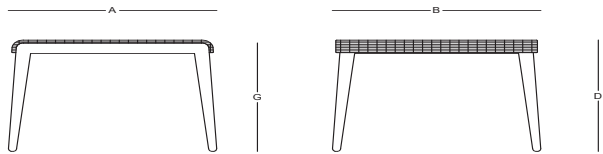

Materiales / Materials

Madera de interior / Indoor wood.

Fibra Natural / Natural fiber.

Cristal templado / Tempered glass

XUÉ / Rodrigo Torres

Mesa comedor - Dining table

TD60801

Dimensiones / Dimensions