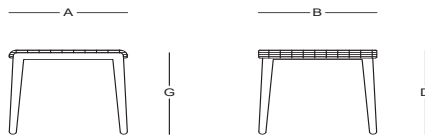

Materiales / Materials

Madera de interior / Indoor wood.

Fibra Natural / Natural fiber.

XUÉ / Rodrigo Torres

Banqueta - Ottoman

MN60801

Dimensiones / Dimensions

Measures	A	B	C	D	E	F	G	H	I	J	K
cm	60	35	40	38	-	-	37	-	-	-	-
	Overall Width	Overall Depth	Overall Height with cushions	Overall Frame Height	Arm Height	Arm Width	Foot Height	Seat Height with cushions	Frame seat Height	Inside seat Width	Inside seat Depth

Materiales / Materials

Madera de interior / Indoor wood.

Fibra Natural / Natural fiber.

XUÉ / Rodrigo Torres

Mesa lateral - Side table

TS60801

Dimensiones / Dimensions

Measures	A	B	C	D	E	F	G	H	I	J	K
cm	45	45	-	45	-	-	43.5	-	-	-	-
Overall Width											
Overall Depth											
Overall Height with cushions											
Overall Frame Height											
Arm Height											
Arm Width											
Foot Height											
Seat Height with cushions											
Frame seat Height											
Inside seat Width											
Inside seat Depth											

Características / Characteristics

La mesa lateral Xué presenta una estructura de madera para interior y acero, complementada con un tejido de médula natural. Su cubierta de cristal templado le otorga un aire moderno y elegante, convirtiéndola en una pieza única que aporta distinción y funcionalidad a cualquier ambiente interior.