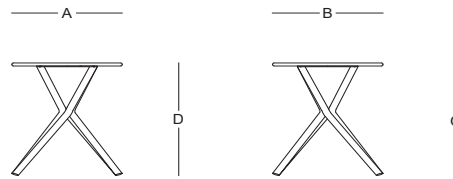

ZIPOLITE

by Jorge Diego Etienne

ZIPOLITE / Jorge Diego Etienne

Mesa Lateral - Side Table

TS50602

Dimensiones / Dimensions

Measures	A	B	C	D	E	F	G	H	I	J	K
cm	40	40	-	45	-	-	44	-	-	-	-
	Overall Width	Overall Depth	Overall Height with cushions	Overall Frame Height	Arm Height	Arm Width	Foot Height	Seat Height with cushions	Frame seat Height	Inside seat Width	Inside seat Depth

Características / Characteristics

La Mesa lateral Zipolite cuenta con una estructura de aluminio con recubrimiento electrostático, lo que le otorga resistencia, durabilidad y protección contra la corrosión. Su diseño moderno y versátil la hace ideal para interiores y exteriores.

Dimensiones / Dimensions

Measures	A	B	C	D	E	F	G	H	I	J	K
cm	80	80	-	75	-	-	72.5	-	-	-	-
Overall Width											
Overall Depth											
Overall Height with cushions											
Overall Frame Height											
Arm Height											
Arm Width											
Foot Height											
Seat Height with cushions											
Frame seat Height											
Inside seat Width											
Inside seat Depth											