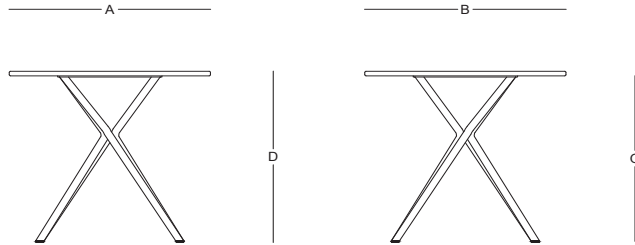

ZIPOLITE

by Jorge Diego Etienne

ZIPOLITE / Jorge Diego Etienne

Mesa Lateral - Side Table

TS50602

Dimensiones / Dimensions

Measures	A	B	C	D	E	F	G	H	I	J	K
cm	40	40	-	45	-	-	44	-	-	-	-
	Overall Width	Overall Depth	Overall Height with cushions	Overall Frame Height	Arm Height	Arm Width	Foot Height	Seat Height with cushions	Frame seat Height	Inside seat Width	Inside seat Depth

Características / Characteristics

La Mesa lateral Zipolite cuenta con una estructura de aluminio con recubrimiento electrostático, lo que le otorga resistencia, durabilidad y protección contra la corrosión. Su diseño moderno y versátil la hace ideal para interiores y exteriores.

Materiales / Materials

Color / Aluminum Color.

Piedra sinterizada / Sintered stone.

Mármol / Marble.

Madera de bambú / Bamboo wood.

ZIPOLITE / Jorge Diego Etienne

Mesa comedor - Dining table

TD50603

Dimensiones / Dimensions

Measures	A	B	C	D	E	F	G	H	I	J	K
cm	80	80	-	75	-	-	72.5	-	-	-	-
Overall Width											
Overall Depth											
Overall Height with cushions											
Overall Frame Height											
Arm Height											
Arm Width											
Foot Height											
Seat Height with cushions											
Frame seat Height											
Inside seat Width											
Inside seat Depth											