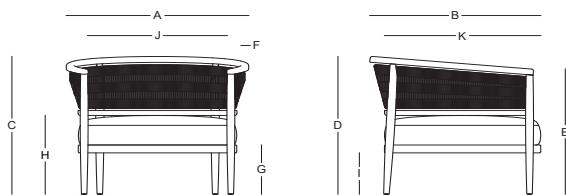

NUSA / About Design

Butaca - Lounge armchair

CL53201

Dimensiones / Dimensions

Measures	A	B	C	D	E	F	G	H	I	J	K
cm	84	78	70	70	36	4	25	40	21	64	72
	Overall Width	Overall Depth	Overall Height with cushions	Overall Frame Height	Arm Height	Arm Width	Foot Height	Seat Height with cushions	Frame seat Height	Inside seat Width	Inside seat Depth

Características / Characteristics

La butaca Nusa combina una estructura de aluminio con recubrimiento electrostático, duradera y elegante, con un tejido artesanal en cuerda de poliéster. Su diseño contemporáneo y cómodo la hace perfecta para realzar exteriores sofisticados.