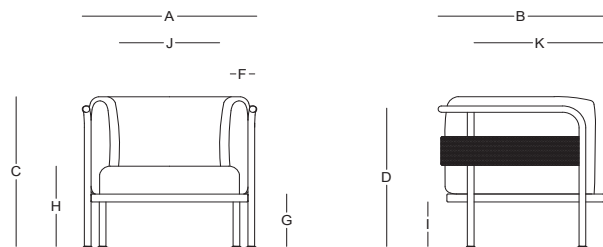

# RIVIERA / Eli Gutiérrez

Butaca - Lounge armchair

CM002 Matte White W122 Natural

CL32301

## Dimensiones / Dimensions

Measures	A	B	C	D	E	F	G	H	I	J	K
cm	83	79.5	66	70	70	12	26.5	40	22.5	48	62
	Overall Width	Overall Depth	Overall Height with cushions	Overall Frame Height	Arm Height	Arm Width	Foot Height	Seat Height with cushions	Frame seat Height	Inside seat Width	Inside seat Depth

## Características / Characteristics

El Butaca Rivera combina elegancia y durabilidad en un diseño único. Su estructura de aluminio con recubrimiento electrostático garantiza resistencia y un acabado impecable, mientras que su tejido en fibra sintética aporta estilo y confort, ideal para complementar cualquier ambiente