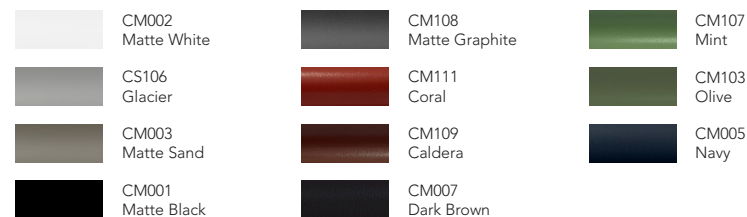

RYTHM / Daniel Germani

Butaca - Lounge armchair

CL21603

Dimensiones / Dimensions

Measures	A	B	C	D	E	F	G	H	I	J	K
cm	96	100	80	70	70	4	20	40	16.5	88	75
	Overall Width	Overall Depth	Overall Height with cushions	Overall Frame Height	Arm Height	Arm Width	Foot Height	Seat Height with cushions	Frame seat Height	Inside seat Width	Inside seat Depth

Características / Characteristics

El Butaca Rythm combina una estructura de aluminio con recubrimiento electrostático, duradera y elegante, con un tejido artesanal en cuerda de poliéster. Su diseño contemporáneo y cómodo la hace perfecta para realizar exteriores sofisticados.

Materiales / Materials

Color / Aluminum Color.

Cuerda Poliéster / Polyester Rope.