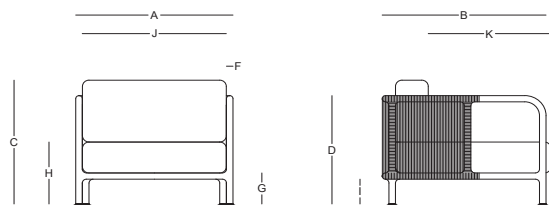

RYTHM / Daniel Germani

Butaca - Lounge armchair

CL21603

Dimensiones / Dimensions

Measures	A	B	C	D	E	F	G	H	I	J	K
cm	96	100	80	70	70	4	20	40	16.5	88	75
	Overall Width	Overall Depth	Overall Height with cushions	Overall Frame Height	Arm Height	Arm Width	Foot Height	Seat Height with cushions	Frame seat Height	Inside seat Width	Inside seat Depth

Características / Characteristics

El Butaca Rythm combina una estructura de aluminio con recubrimiento electrostático, duradera y elegante, con un tejido artesanal en cuerda de poliéster. Su diseño contemporáneo y cómodo la hace perfecta para realizar exteriores sofisticados.