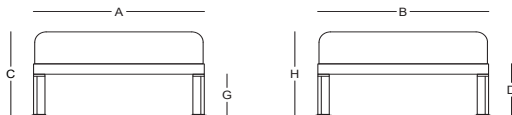

### Dimensiones / Dimensions

Measures	A	B	C	D	E	F	G	H	I	J	K
cm	75	75	40	25	-	-	20	-	-	-	-
	Overall Width	Overall Depth	Overall Height with cushions	Overall Frame Height	Arm Height	Arm Width	Foot Height	Seat Height with cushions	Frame seat Height	Inside seat Width	Inside seat Depth

### Características / Characteristics

La banqueta Vertical fusiona elegancia y resistencia en una pieza versátil. Su estructura robusta de acero y diseño minimalista lo convierten en un elemento sofisticado, perfecto como reposapiés o asiento auxiliar en espacios contemporáneos y refinados.